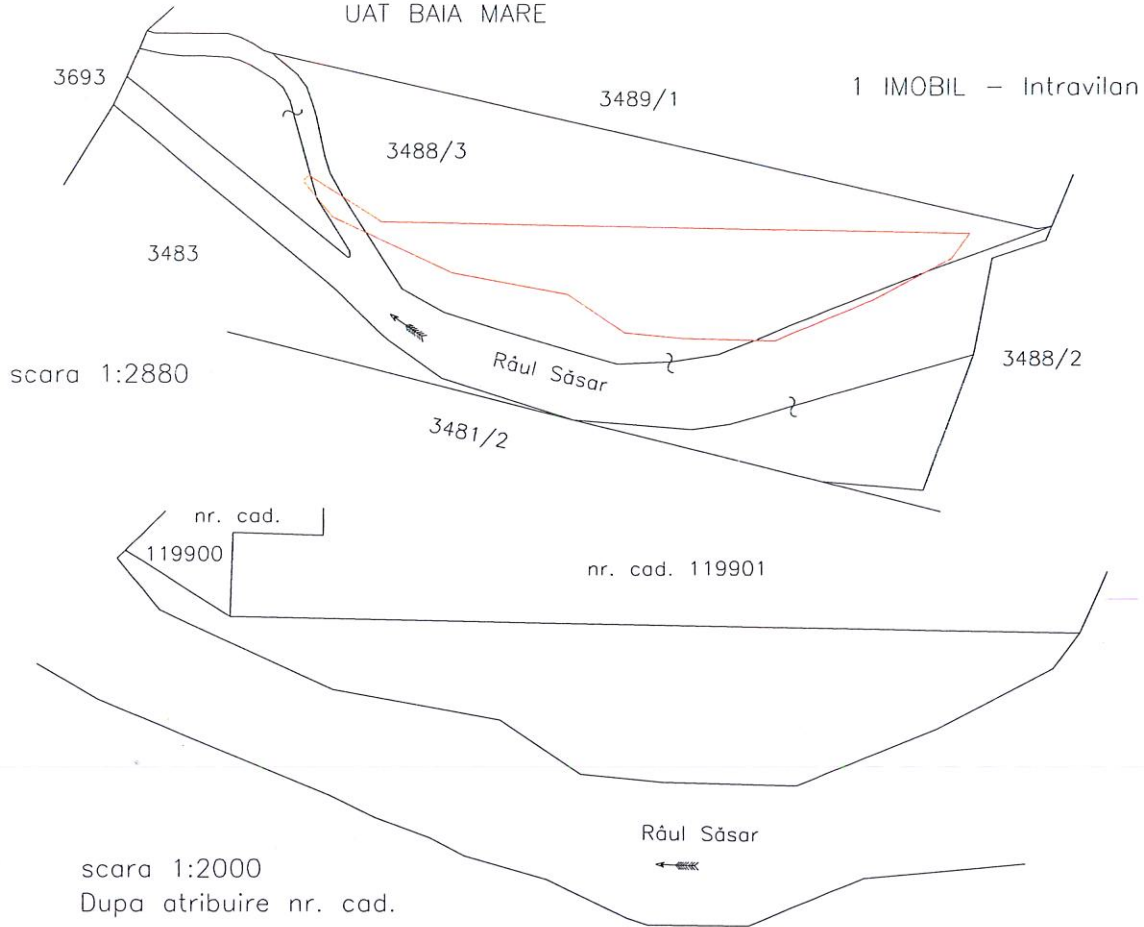

PLAN DE AMPLASAMENT SI DELIMITARE

A imobilului cuprins in C.F. – fara date de C.F.
 Nr. topo 3488/3
 din localitatea Baia Mare, str. 8 Martie
 UAT BAIA MARE

Tabel miscare parcelara pentru dezlipire imobil

Situatia actuala (inainte de dezlipire)				Situatia viitoare (dupa dezlipire)				
Nr. C.F.	Nr. topo	Suprafata		PROPRIETAR	Nr. topo	Suprafata		PROPRIETAR
		Ha	mp			Ha	mp	
Fara date de C.F.	din 3488/3	-	-	STATUL ROMAN	din 3488/3	-	7482	MUNICIPIUL BAIA MARE
Total		-	-			-	7482	

DUPA ATRIBUIRE NR. CADASTRAL

Nr. topo componente	Suprafata mp	PROPRIETAR	NR. CADASTRAL	Suprafata mp
din 3488/3	7482	MUNICIPIUL BAIA MARE		7482

Executant:
ing. Surducan Florin